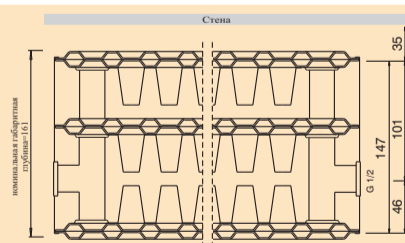

• Дополнительные цвета
 Сроки поставки и возможные расцветки по запросу

Вариант подключения «Комракт», питающая труба/обратная труба – боковое одностороннее подключение

Вариант подключения «Комракт», питающая труба/обратная труба – перекрестное подсоединение

Вариант подключения «Комракт», питающая труба/обратная труба – боковое подсоединение снизу

Все радиаторы модели CLASSIC K являются поворотными. В случаях, если габаритная длина более чем в 4 раза превышает габаритную высоту, рекомендуется перекрестное подсоединение

Тип 22
Габаритная глубина 106 мм

Тип 33
Габаритная глубина 161 мм

вид сверху