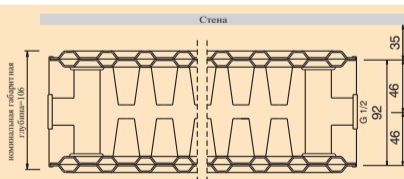

Все радиаторы модели CLASSIC K являются поворотными. В случаях, если габаритная длина более чем в 4 раза превышает габаритную высоту, рекомендуется перекрестное подсоединение

Тип 22
Габаритная глубина 106 мм