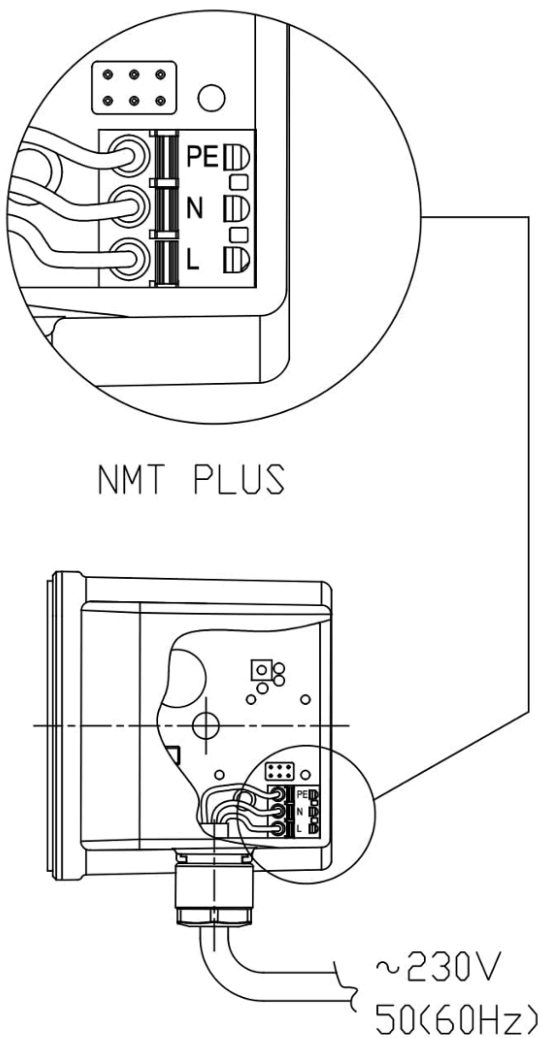

L=180 DN=32 b1=125 b2=108 l=108 a=29 D2=2

NMTD PLUS 32/60-180

979523940

NMTD PLUS / Basic twin pump

Heating/cooling, Klimatizacija

Электрическая схема

NMTD PLUS 32/60-180

979523940