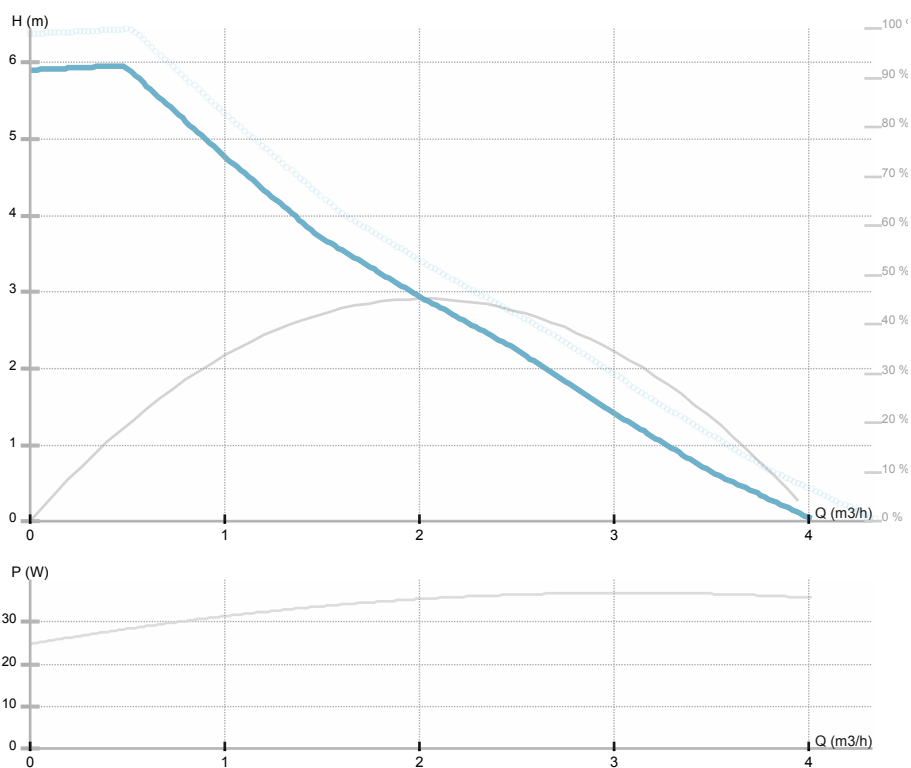

NMTD PLUS 32/60-180

979523940
 NMTD PLUS / Basic twin pump
 Heating/cooling, Klimatizacija

GENERAL

Номер продукта	979523940		
Product name	NMTD PLUS 32/60-180		
Seal type		Индекс энергоэффективности (EEI)	0,17
Нетто вес	5,20 kg	H min	0.0 m
H макс	5.76 m	Q min	0.0 m³/h
Q макс	3.31 m³/h		
	38 %		
Уровень звукового давления	≤43 dB(A)		