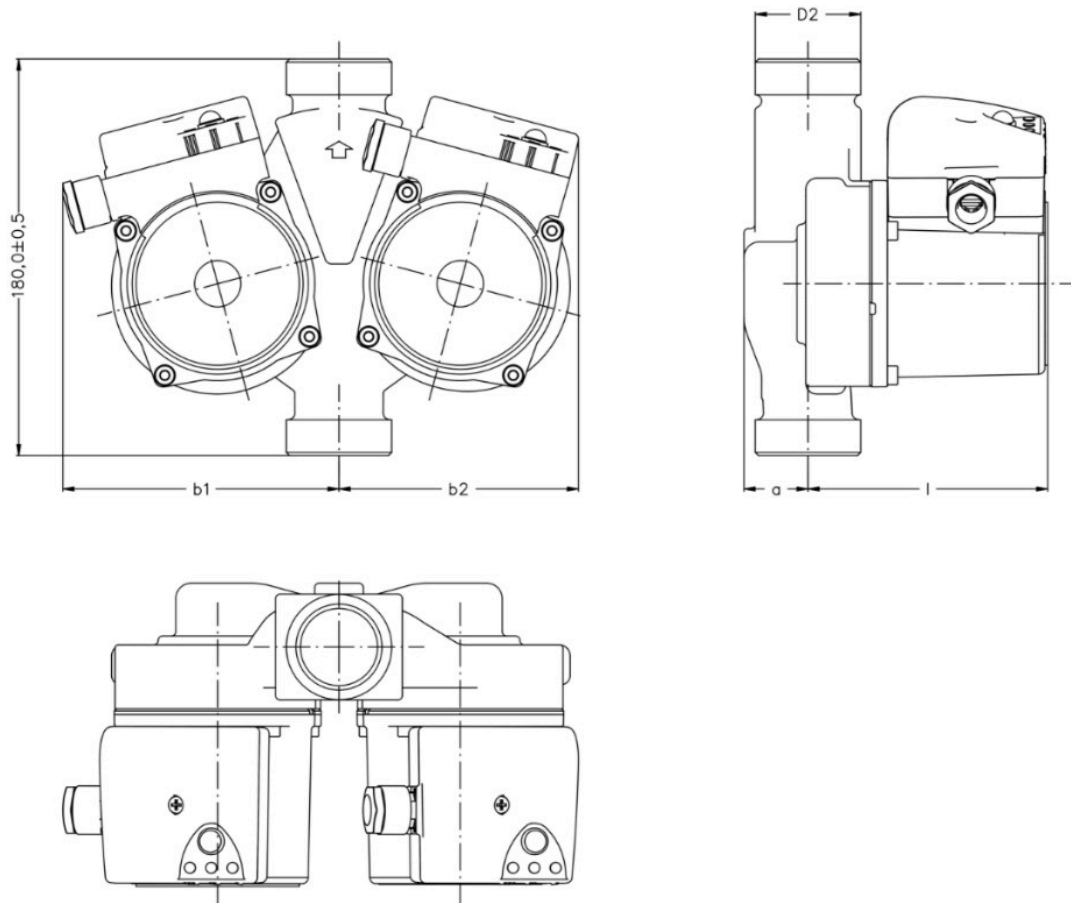

L=180 DN=32 b1=125 b2=108 l=108 a=29 D2=2

NMTD PLUS 32/60-180

979523940

NMTD PLUS / Basic twin pump

Heating/cooling, Klimatizacija

Электрическая схема

NMTD PLUS 32/60-180

979523940